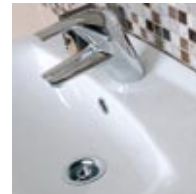

*На широкой полочке
умывальника
найдется место
для мыла и других
необходимых мелочей*