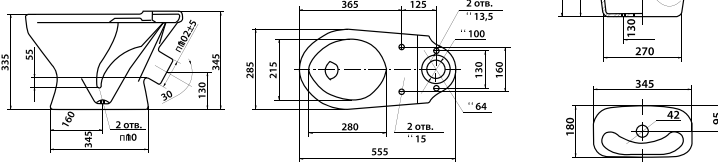

Умывальник мебельный «Элегант 44»

Техническая информация

Серия	Наименование	Код изделия	Технические характеристики	Габаритные размеры			Комплектующие	Вес изделия, кг	Кол-во штук на паллете
				Ширина, мм	Высота, мм	Глубина, мм			
«Элегант»	Унитаз «Элегант»	S053000	Цельнолитая полочка, выпуск в 30°	355	390	618	Набор креплений, сидение	14,1	12
	Бачок «Элегант»	S054050	Боковой подвод воды	345	340	188	Кнопочная арматура, декоративная заглушка	10,2	36
	Умывальник «Элегант 45»	S072045	Без отверстия под смеситель, перелив	455	197	390	Декоративное кольцо на перелив \varnothing 25 мм	8,3	14
	Умывальник «Элегант 45»	S072245	Отверстие под смеситель с правой стороны, перелив	455	197	390	Декоративное кольцо на перелив \varnothing 25 мм	8,3	14
	Умывальник «Элегант 45»	S072345	Отверстие под смеситель с левой стороны, перелив	455	197	390	Декоративное кольцо на перелив \varnothing 25 мм	8,3	14
	Пьедестал «Элегант Н»	S077000		180	656	185		6,6	20
	Умывальник мебельный «Элегант 44»	S072944	С отверстием по центру, перелив	440	105	350		7,7	14
	Комплект «Элегант»	S079200					Унитаз, армированный бачок, сидение	25,3	9
	Сидение для унитаза «Универсал»	S110041	Термопластовое, крепление из пластика					1	

Допуск на габаритные размеры изделий из фарфора $\pm 2\%$, что соответствует стандартным нормативам (допускам) керамических изделий

Дополнительные предложения

Умывальник мебельный
S101956

Биде

Компакт «Бемби»