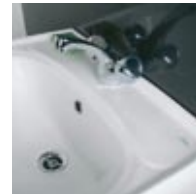

*На полочке
умывальника
найдется место, как
для средств гигиены,
так и различных
аксессуаров*