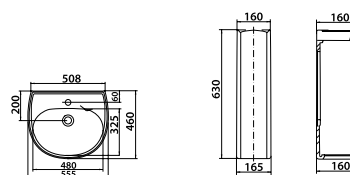

Техническая информация

Серия	Наименование	Код изделия	Технические характеристики	Габаритные размеры			Комплектующие	Вес изделия, кг	Кол-во штук на паллете
				Ширина, мм	Высота, мм	Глубина, мм			
«Венеция»	Унитаз «Венеция»	S053000	Цельнолитая полочка, выпуск в 30°	355	395	610	Набор креплений, сидение	15,3	12
	Бачок «Венеция»	S054050	Боковой подвод воды	350	345	185	Кнопочная арматура, декоративная заглушка	8,7	24
	Умывальник «Венеция»	S051055	Без отверстия под смеситель, перелив	545	200	435	Декоративное кольцо на перелив $\varnothing 25$ мм	11,6	14
	Умывальник «Венеция»	S051155	С отверстием по центру, перелив	545	200	435	Декоративное кольцо на перелив $\varnothing 25$ мм	11,6	14
	Пьедестал «Венеция»	S057000		200	665	190		7	20
	Комплект «Венеция»	S059200					Унитаз, армированный бачок, сидение	25	9
	Сидение для унитаза «Универсал»	S110041	Термопластовое, крепление из пластика					1	

Техническая информация

Серия	Наименование	Код изделия	Технические характеристики	Габаритные размеры			Комплектующие	Вес изделия, кг	Кол-во штук на паллете
				Ширина, мм	Высота, мм	Глубина, мм			
«Коломбо»	Унитаз «Коломбо»	S063000	Цельнолитая полочка, выпуск в 30°	355	420	600	Набор креплений, сидение	17,2	12
	Бачок «Коломбо»	S064050	Боковой подвод воды	360	370	180	Кнопочная арматура, декоративная заглушка	9,8	36
	Умывальник «Коломбо»	S061056	Без отверстия под смеситель, перелив	555	210	460	Декоративное кольцо на перелив \varnothing 25 мм	11,4	14
	Умывальник «Коломбо»	S061156	С отверстием по центру, перелив	555	210	460	Декоративное кольцо на перелив \varnothing 25 мм	11,4	14
	Пьедестал «Коломбо»	S067000		165	630	160		6,4	24
	Комплект «Коломбо»	S069200					Унитаз, армированный бачок, сидение	28	9
	Сидение для унитаза «Универсал»	S110041	Термопластовое, крепление из пластика					1	