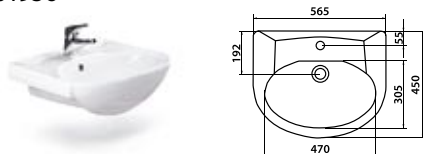

Умывальник мебельный
S101956

Компакт «Бемби»