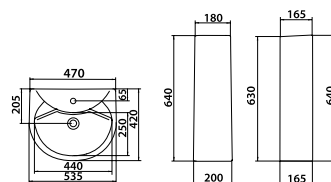

Техническая информация

Серия	Наименование	Код изделия	Технические характеристики	Габаритные размеры			Комплектующие	Вес изделия, кг	Кол-во штук на паллете
				Ширина, мм	Высота, мм	Глубина, мм			
«Футура»	Унитаз «Футура»	S093002	Цельнолитая полочка, горизонтальный выпуск в 90°	365	410	660	Набор креплений, сидение	17,8	12
	Унитаз «Футура»	S093000	Цельнолитая полочка, выпуск в 30°	365	410	660	Набор креплений, сидение	17,8	12
	Бачок «Футура»	S094041	Нижний подвод воды	360	355	200	Кнопочная арматура с двойным пуском на 3 и 6 л	9,8	36
	Умывальник «Футура»	S091054	Без отверстия под смеситель, перелив	540	215	440	Декоративное кольцо на перелив \varnothing 25 мм	13,4	14
	Умывальник «Футура»	S091154	С отверстием по центру, перелив	540	215	440	Декоративное кольцо на перелив \varnothing 25 мм	13,4	14
	Комплект «Футура»	S099221					Унитаз, армированный бачок, сидение	29,6	9
	Сидение для унитаза «Футура»	S110011	Дюропластовое, с антибактериальным покрытием, металлические крепления					2	
	Пьедестал «Универсал»	S107000		200	640	165		10,3	20

Допуск на габаритные размеры изделий из фарфора $\pm 2\%$, что соответствует стандартным нормативам (допускам) керамических изделий

Оригинал

Original

Компакт «Оригинал»

Умывальник «Оригинал» с пьедесталом «Универсал»