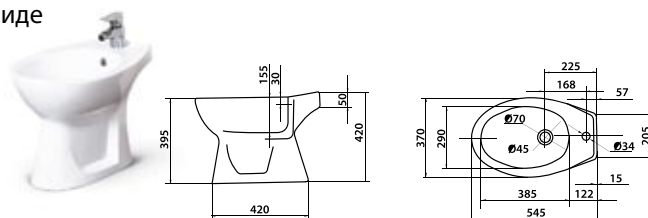

Допуск на габаритные размеры изделий из фарфора $\pm 2\%$, что соответствует стандартным нормативам (допускам) керамических изделий

Дополнительные предложения

Умывальник мебельный
S101956

Биде

Компакт «Бемби»