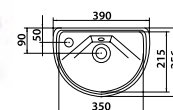

Рукомойник «Оригинал»

Техническая информация

Серия	Наименование	Код изделия	Технические характеристики	Габаритные размеры			Комплектующие	Вес изделия, кг	Кол-во штук на паллете	
				Ширина, мм	Высота, мм	Глубина, мм				
«Оригинал»	Унитаз «Оригинала»	S083000	Цельнолитая полочка, выпуск в 30°	340	415	605	Набор креплений, сидение	14,8	12	
	Бачок «Оригинал»	S084041	Нижний подвод воды	345	355	175	Кнопочная арматура с двойным пуском на 3 и 6 л	7,3	36	
	Умывальник «Оригинал»	S082053	Без отверстия под смеситель, перелив	535	150	420	Декоративное кольцо на перелив $\varnothing$ 25 мм	11,4	14	
	Умывальник «Оригинал»	S082153	С отверстием по центру, перелив	535	150	420	Декоративное кольцо на перелив $\varnothing$ 25 мм	11,4	14	
	Рукомойник «Оригинал»	S082040	Без отверстия под смеситель, перелив	390	165	256	Набор креплений	5,1	48	
	Рукомойник «Оригинал»	S082240	Отверстие под смеситель с правой стороны, перелив	390	165	256	Набор креплений	5,1	48	
	Рукомойник «Оригинал»	S082340	Отверстие под смеситель с левой стороны, перелив	390	165	256	Набор креплений	5,1	48	
	Комплект «Оригинал»	S089201					Унитаз, армированный бачок, сидение	24,4	9	
	Сидение для унитаза «Оригинал»	S110022	Дюропластовое, с антибактериальным покрытием, металлические крепления					2		
	Пьедестал «Универсал»	S107000			200	640	165		10,3	20

Допуск на габаритные размеры изделий из фарфора $\pm 2\%$, что соответствует стандартным нормативам (допускам) керамических изделий