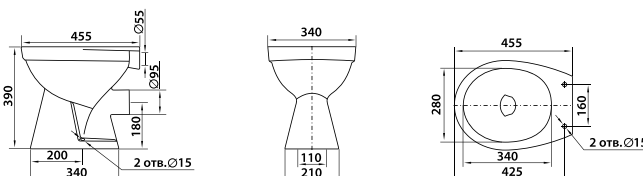

Техническая информация

Серия	Наименование	Код изделия	Технические характеристики	Габаритные размеры			Комплектующие	Вес изделия, кг	Кол-во штук на паллете
				Ширина, мм	Высота, мм	Глубина, мм			
Дополнительно	Умывальник мебельный	S101956	С отверстием по центру, перелив	565	200	450	Декоративное кольцо на перелив $\varnothing$ 25 мм	11,7	14
	Унитаз детский «Бемби»	S103200	Цельнолитая полочка, выпуск в 30°	285	670	555	Набор креплений, сидение	11,2	12
	Унитаз «Эпика»	S153012	Без полочки, горизонтальный выпуск в 90°	340	390	455	Набор креплений	13	12
	Бачок «Бемби»	S104350	Боковой подвод воды	345	335	180	Кнопочная арматура, декоративная заглушка	8,1	36
	Сидение для унитаза «Бемби»	S110111	Термопластовое, крепление из пластика					0,5	
	Биде	S105011	С отверстием для смесителя, перелив	370	395	545	Декоративное кольцо на перелив $\varnothing$ 25 мм	15,3	9

Допуск на габаритные размеры изделий из фарфора $\pm 2\%$, что соответствует стандартным нормативам (допускам) керамических изделий