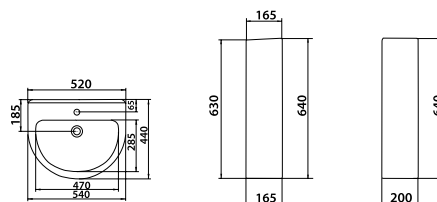

colombo

Ширина компакта с бачком 345 мм
Длина компакта с бачком 670 мм
Ширина компакта 555 мм
Косой выпуск под углом 30°
Боковой подвод воды

Футура

Futura

Компакт «Футура»

Умывальник «Футура» с пьедесталом «Универсал»