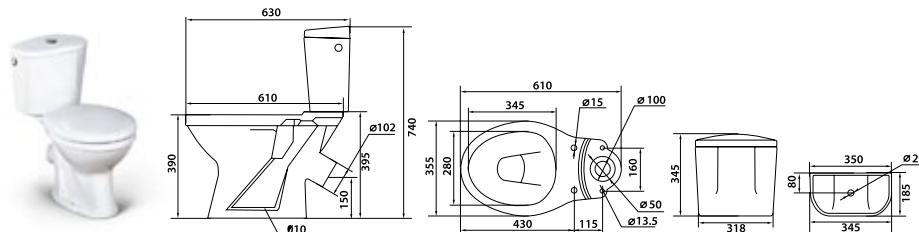

Допуск на габаритные размеры изделий из фарфора $\pm 2\%$, что соответствует стандартным нормативам (допускам) керамических изделий

Оригинал

Original

Компакт «Оригинал»

Умывальник «Оригинал» с пьедесталом «Универсал»

Рукомойник «Оригинал»

Техническая информация

Серия	Наименование	Код изделия	Технические характеристики	Габаритные размеры			Комплектующие	Вес изделия, кг	Кол-во штук на паллете
				Ширина, мм	Высота, мм	Глубина, мм			
«Оригинал»	Унитаз «Оригинала»	S083000	Цельнолитая полочка, выпуск в 30°	340	415	605	Набор креплений, сидение	14,8	12
	Бачок «Оригинал»	S084041	Нижний подвод воды	345	355	175	Кнопочная арматура с двойным пуском на 3 и 6 л	7,3	36
	Умывальник «Оригинал»	S082053	Без отверстия под смеситель, перелив	535	150	420	Декоративное кольцо на перелив \varnothing 25 мм	11,4	14
	Умывальник «Оригинал»	S082153	С отверстием по центру, перелив	535	150	420	Декоративное кольцо на перелив \varnothing 25 мм	11,4	14
	Рукомойник «Оригинал»	S082040	Без отверстия под смеситель, перелив	390	165	256	Набор креплений	5,1	48
	Рукомойник «Оригинал»	S082240	Отверстие под смеситель с правой стороны, перелив	390	165	256	Набор креплений	5,1	48
	Рукомойник «Оригинал»	S082340	Отверстие под смеситель с левой стороны, перелив	390	165	256	Набор креплений	5,1	48
	Комплект «Оригинал»	S089201					Унитаз, армированный бачок, сидение	24,4	9
	Сидение для унитаза «Оригинал»	S110022	Дюропластовое, с антибактериальным покрытием, металлические крепления					2	
	Пьедестал «Универсал»	S107000			200	640	165		10,3

Допуск на габаритные размеры изделий из фарфора $\pm 2\%$, что соответствует стандартным нормативам (допускам) керамических изделий

Венеция

Venecia

Компакт «Венеция»

Умывальник «Венеция» с пьедесталом «Венеция»