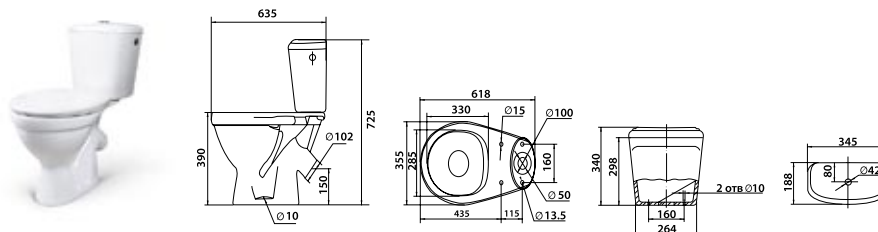

Элегант

Elegante

Компакт «Элегант»

Умывальник «Элегант 45» с пьедесталом «Элегант Н»