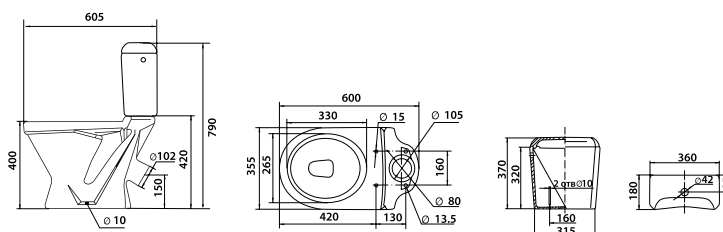

Коломбо

Colombo

Компакт «Коломбо»

Умывальник «Коломбо» с пьедесталом «Коломбо»