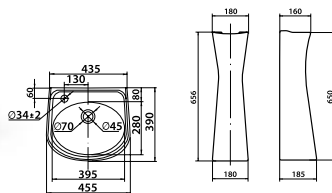

Техническая информация

Серия	Наименование	Код изделия	Технические характеристики	Габаритные размеры			Комплектующие	Вес изделия, кг	Кол-во штук на паллете
				Ширина, мм	Высота, мм	Глубина, мм			
«Венеция»	Унитаз «Венеция»	S053000	Цельнолитая полочка, выпуск в 30°	355	395	610	Набор креплений, сидение	15,3	12
	Бачок «Венеция»	S054050	Боковой подвод воды	350	345	185	Кнопочная арматура, декоративная заглушка	8,7	24
	Умывальник «Венеция»	S051055	Без отверстия под смеситель, перелив	545	200	435	Декоративное кольцо на перелив $\varnothing 25$ мм	11,6	14
	Умывальник «Венеция»	S051155	С отверстием по центру, перелив	545	200	435	Декоративное кольцо на перелив $\varnothing 25$ мм	11,6	14
	Пьедестал «Венеция»	S057000		200	665	190		7	20
	Комплект «Венеция»	S059200					Унитаз, армированный бачок, сидение	25	9
	Сидение для унитаза «Универсал»	S110041	Термопластовое, крепление из пластика					1	

Допуск на габаритные размеры изделий из фарфора $\pm 2\%$, что соответствует стандартным нормативам (допускам) керамических изделий

Элегант

Elegante

Компакт «Элегант»

Умывальник «Элегант 45» с пьедесталом «Элегант Н»