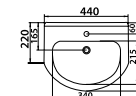

Умывальник мебельный «Элегант 44»

Техническая информация

Серия	Наименование	Код изделия	Технические характеристики	Габаритные размеры			Комплектующие	Вес изделия, кг	Кол-во штук на паллете
				Ширина, мм	Высота, мм	Глубина, мм			
«Элегант»	Унитаз «Элегант»	S053000	Цельнолитая полочка, выпуск в 30°	355	390	618	Набор креплений, сидение	14,1	12
	Бачок «Элегант»	S054050	Боковой подвод воды	345	340	188	Кнопочная арматура, декоративная заглушка	10,2	36
	Умывальник «Элегант 45»	S072045	Без отверстия под смеситель, перелив	455	197	390	Декоративное кольцо на перелив $\varnothing$ 25 мм	8,3	14
	Умывальник «Элегант 45»	S072245	Отверстие под смеситель с правой стороны, перелив	455	197	390	Декоративное кольцо на перелив $\varnothing$ 25 мм	8,3	14
	Умывальник «Элегант 45»	S072345	Отверстие под смеситель с левой стороны, перелив	455	197	390	Декоративное кольцо на перелив $\varnothing$ 25 мм	8,3	14
	Пьедестал «Элегант Н»	S077000		180	656	185		6,6	20
	Умывальник мебельный «Элегант 44»	S072944	С отверстием по центру, перелив	440	105	350		7,7	14
	Комплект «Элегант»	S079200					Унитаз, армированный бачок, сидение	25,3	9
	Сидение для унитаза «Универсал»	S110041	Термопластовое, крепление из пластика					1	

Допуск на габаритные размеры изделий из фарфора $\pm 2\%$, что соответствует стандартным нормативам (допускам) керамических изделий