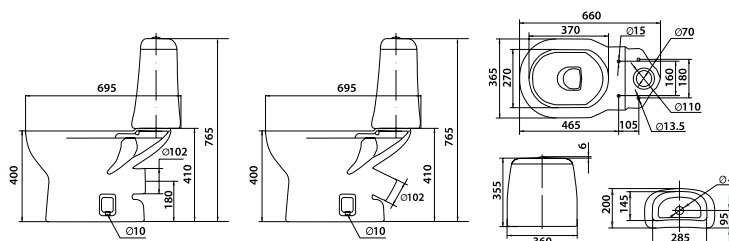

Ширина умывальника 455 мм
Высота с пьедесталом 800 мм
Перелив с декоративным кольцом
Отверстие под смеситель с правой/левой стороны

Мебельный умывальник
Ширина умывальника 440 мм

*Мебельный
умывальник строго
геометрической
формы*

colombo

Ширина биде	370 мм
Высота биде	395 мм
Длина биде	545 мм
Отверстие под смеситель	
Перелив с декоративным кольцом	

Бемби

Bembi

Привычку к гигиене необходимо вырабатывать с ранних лет. Поэтому, при оборудовании ванной комнаты, важно также учитывать интересы младших членов семьи. Компакт «Бемби» спроектирован так, чтобы детям было удобно пользоваться им

colombo

Ширина компакта с бачком 345 мм
Длина компакта с бачком 670 мм
Ширина компакта 555 мм
Косой выпуск под углом 30°
Боковой подвод воды

Футура

Futura

Компакт «Футура»

Умывальник «Футура» с пьедесталом «Универсал»

Техническая информация

Серия	Наименование	Код изделия	Технические характеристики	Габаритные размеры			Комплектующие	Вес изделия, кг	Кол-во штук на паллете
				Ширина, мм	Высота, мм	Глубина, мм			
«Футура»	Унитаз «Футура»	S093002	Цельнолитая полочка, горизонтальный выпуск в 90°	365	410	660	Набор креплений, сидение	17,8	12
	Унитаз «Футура»	S093000	Цельнолитая полочка, выпуск в 30°	365	410	660	Набор креплений, сидение	17,8	12
	Бачок «Футура»	S094041	Нижний подвод воды	360	355	200	Кнопочная арматура с двойным пуском на 3 и 6 л	9,8	36
	Умывальник «Футура»	S091054	Без отверстия под смеситель, перелив	540	215	440	Декоративное кольцо на перелив \varnothing 25 мм	13,4	14
	Умывальник «Футура»	S091154	С отверстием по центру, перелив	540	215	440	Декоративное кольцо на перелив \varnothing 25 мм	13,4	14
	Комплект «Футура»	S099221					Унитаз, армированный бачок, сидение	29,6	9
	Сидение для унитаза «Футура»	S110011	Дюропластовое, с антибактериальным покрытием, металлические крепления					2	
	Пьедестал «Универсал»	S107000		200	640	165		10,3	20