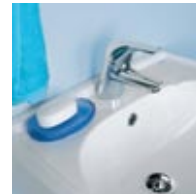

*Широкая полочка
умывальника
позволит удобно
расположить на ней
все необходимое*