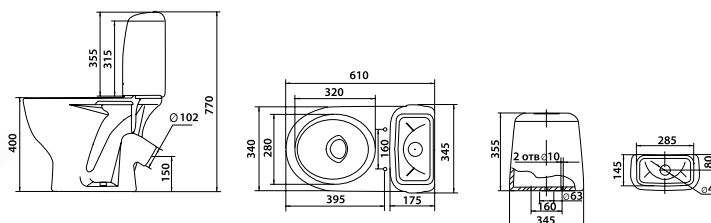

Оригинал

Original

Компакт «Оригинал»