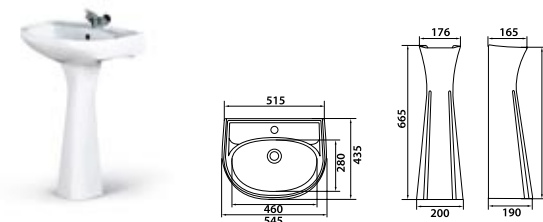

Допуск на габаритные размеры изделий из фарфора $\pm 2\%$, что соответствует стандартным нормативам (допускам) керамических изделий

Венеция

Venecia

Компакт «Венеция»

Умывальник «Венеция» с пьедесталом «Венеция»

Техническая информация

Серия	Наименование	Код изделия	Технические характеристики	Габаритные размеры			Комплектующие	Вес изделия, кг	Кол-во штук на паллете
				Ширина, мм	Высота, мм	Глубина, мм			
«Венеция»	Унитаз «Венеция»	S053000	Цельнолитая полочка, выпуск в 30°	355	395	610	Набор креплений, сидение	15,3	12
	Бачок «Венеция»	S054050	Боковой подвод воды	350	345	185	Кнопочная арматура, декоративная заглушка	8,7	24
	Умывальник «Венеция»	S051055	Без отверстия под смеситель, перелив	545	200	435	Декоративное кольцо на перелив $\varnothing 25$ мм	11,6	14
	Умывальник «Венеция»	S051155	С отверстием по центру, перелив	545	200	435	Декоративное кольцо на перелив $\varnothing 25$ мм	11,6	14
	Пьедестал «Венеция»	S057000		200	665	190		7	20
	Комплект «Венеция»	S059200					Унитаз, армированный бачок, сидение	25	9
	Сидение для унитаза «Универсал»	S110041	Термопластовое, крепление из пластика					1	